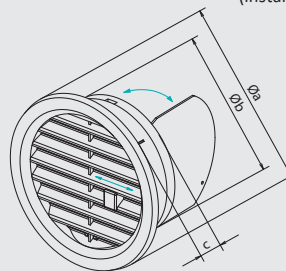

тип type	код/ordering code	размери / dimensions [mm]			бр./каш. pcs/cart.
	бяло / white	Ø a	Ø b	c	
VM 125 U	0423	144	118	36	70
VM 110 U	0421	130	105	34	90

Приложение: Вентилационна решетка за вътрешен и външен монтаж, отваряне и затваряне с помощта на лост или шнур.

Инсталация: Решетката може да се монтира с помощта на силикон в пластмасови въздухоотводи, тръби или предварително пробити отвори с адекватна големина.

Съдържание на опаковката: вентилационна решетка, шнур.

Application: Opening/closing using a lever/string.

Installation: Insert grille into standard ducts or constructional openings Use silicon to seal.

Package contains: Ventilation grille, string.

Материал / Material:

Инструкции за инсталация:
(инсталиране на шнур VM110 U):
Installation instructions:
(installation of cords VM110 U):